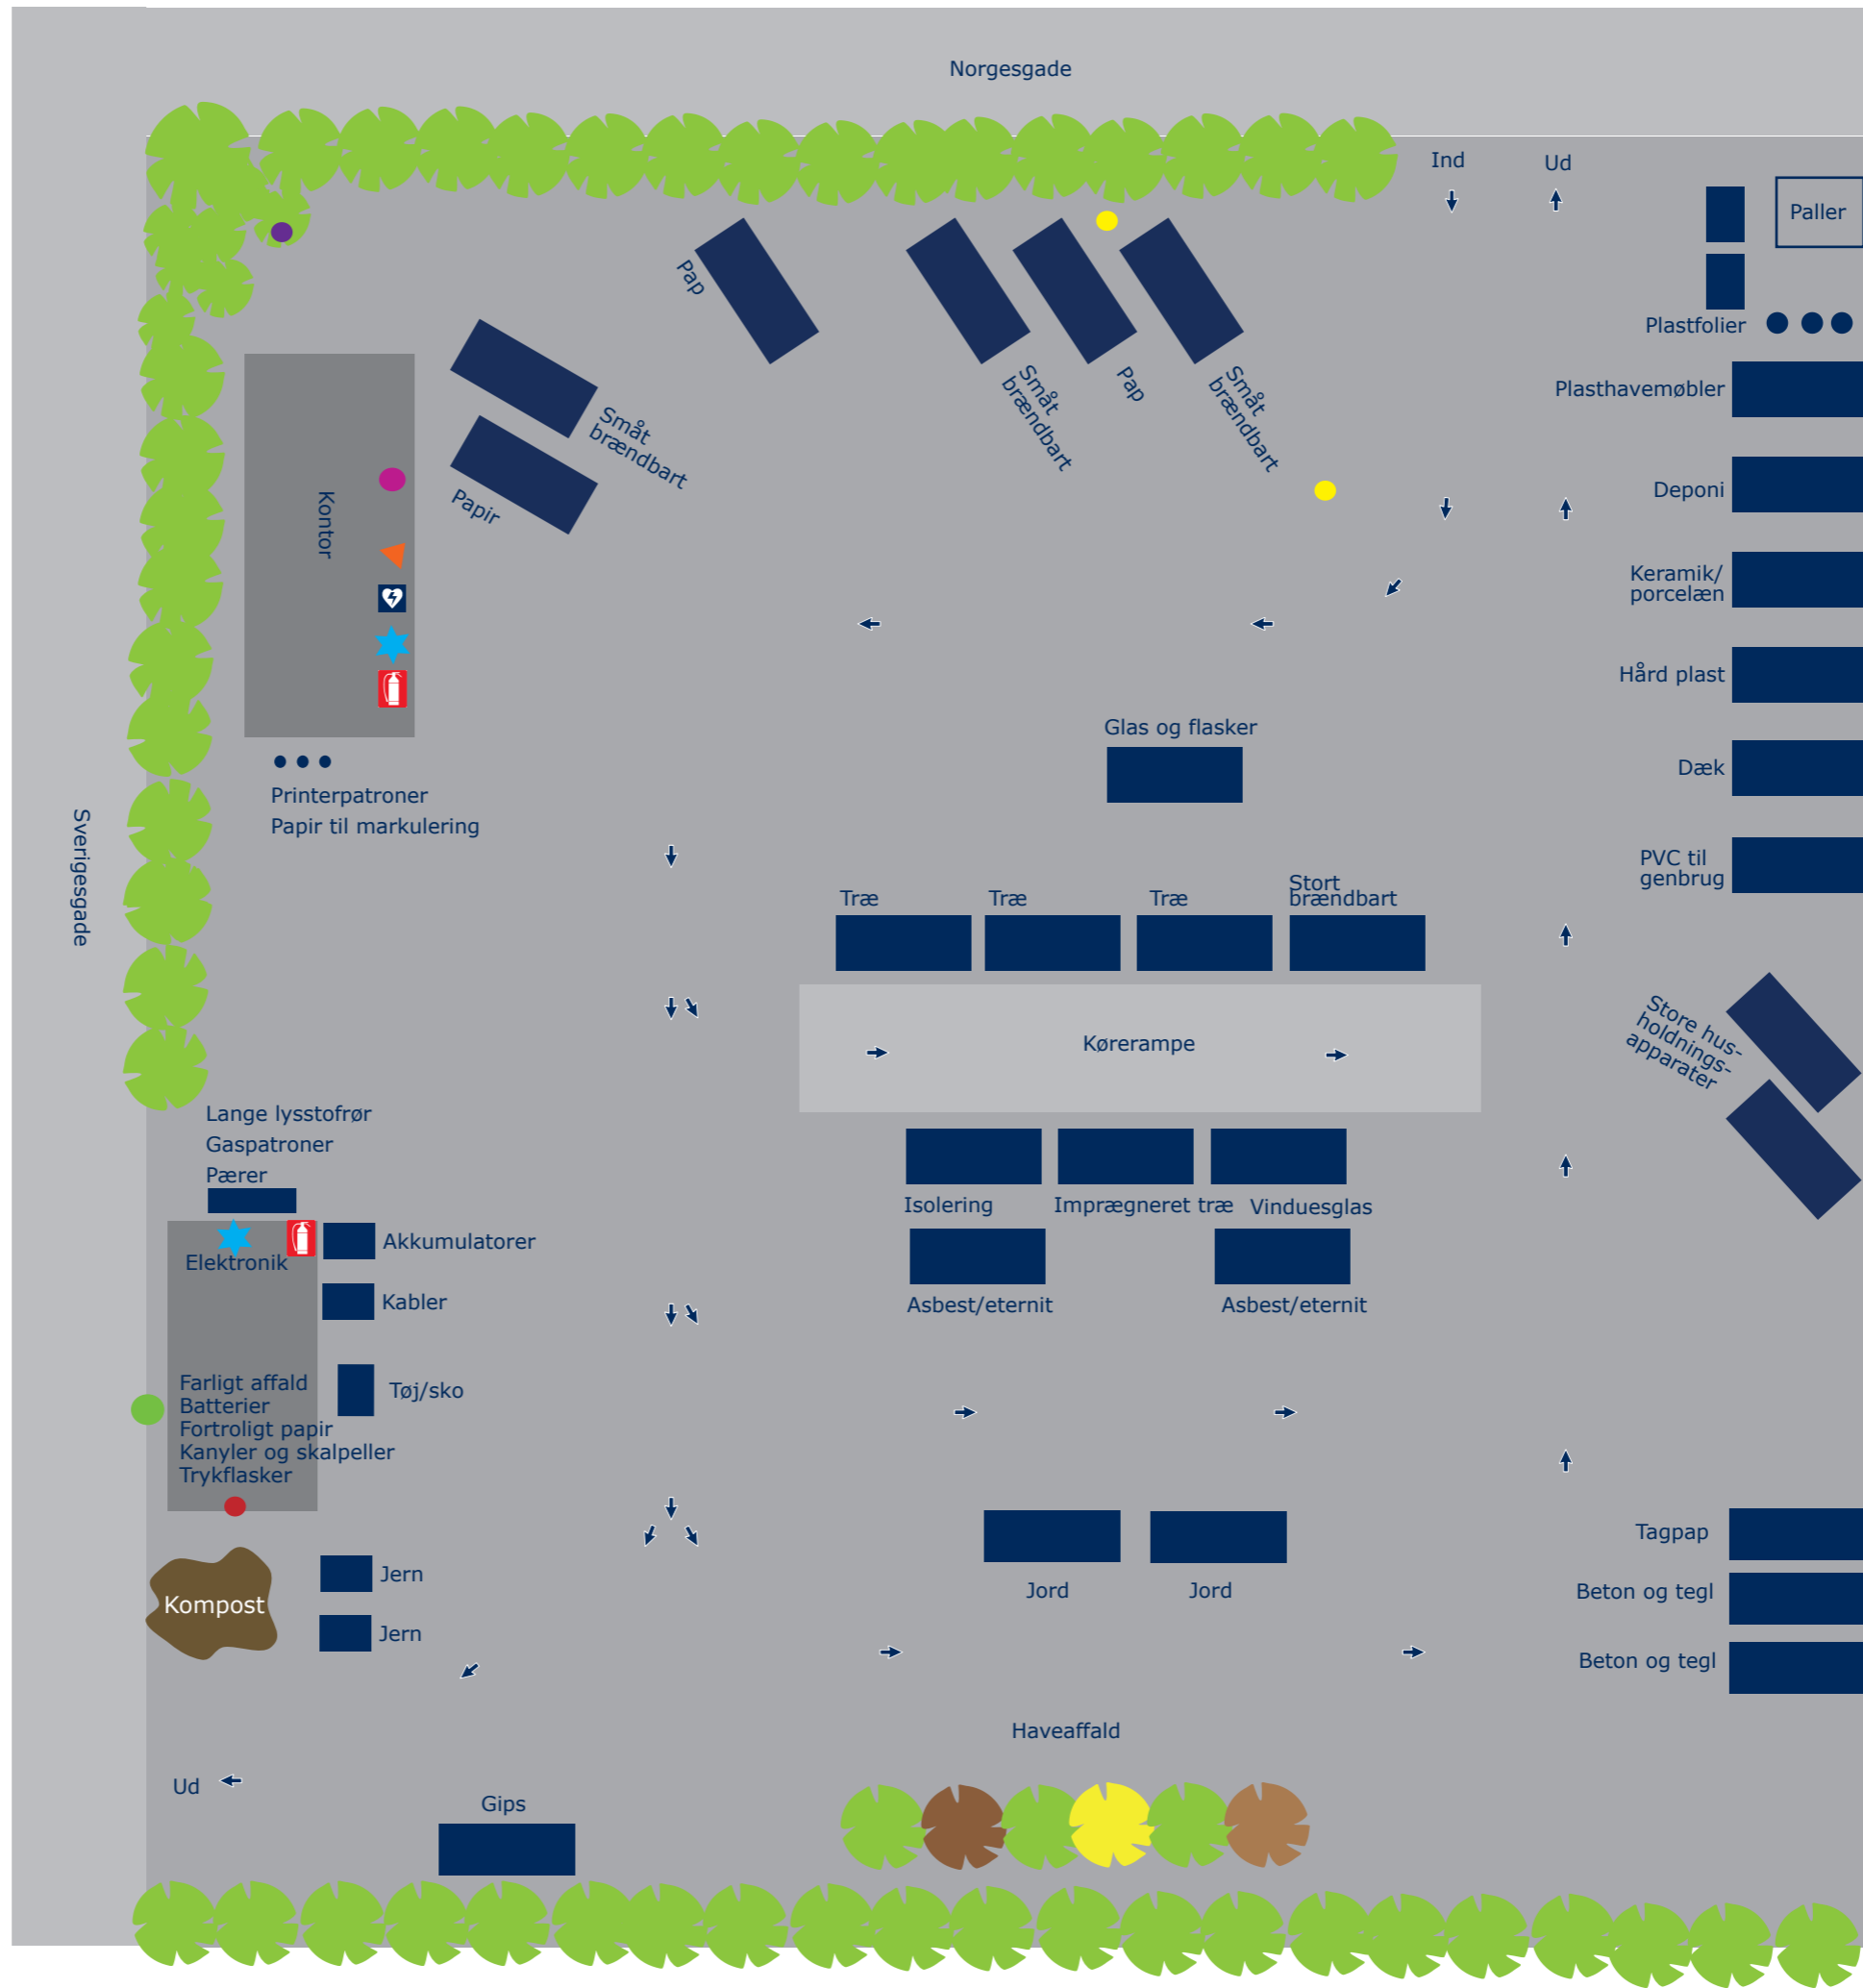

Haslev Genbrugsplads  
Vejledende oversigtskort

**Symbolforklaring  
Sikkerhedsforanstaltninger**

- Olieudskiller
- Hjertestarter
- Fyrværkeri
- Stop/drikkevand
- Nødbruser
- Ildslukker - CO2
- Ildslukker - kulsyre
- Stop/gas
- Øjenskyll
- Trykflasker