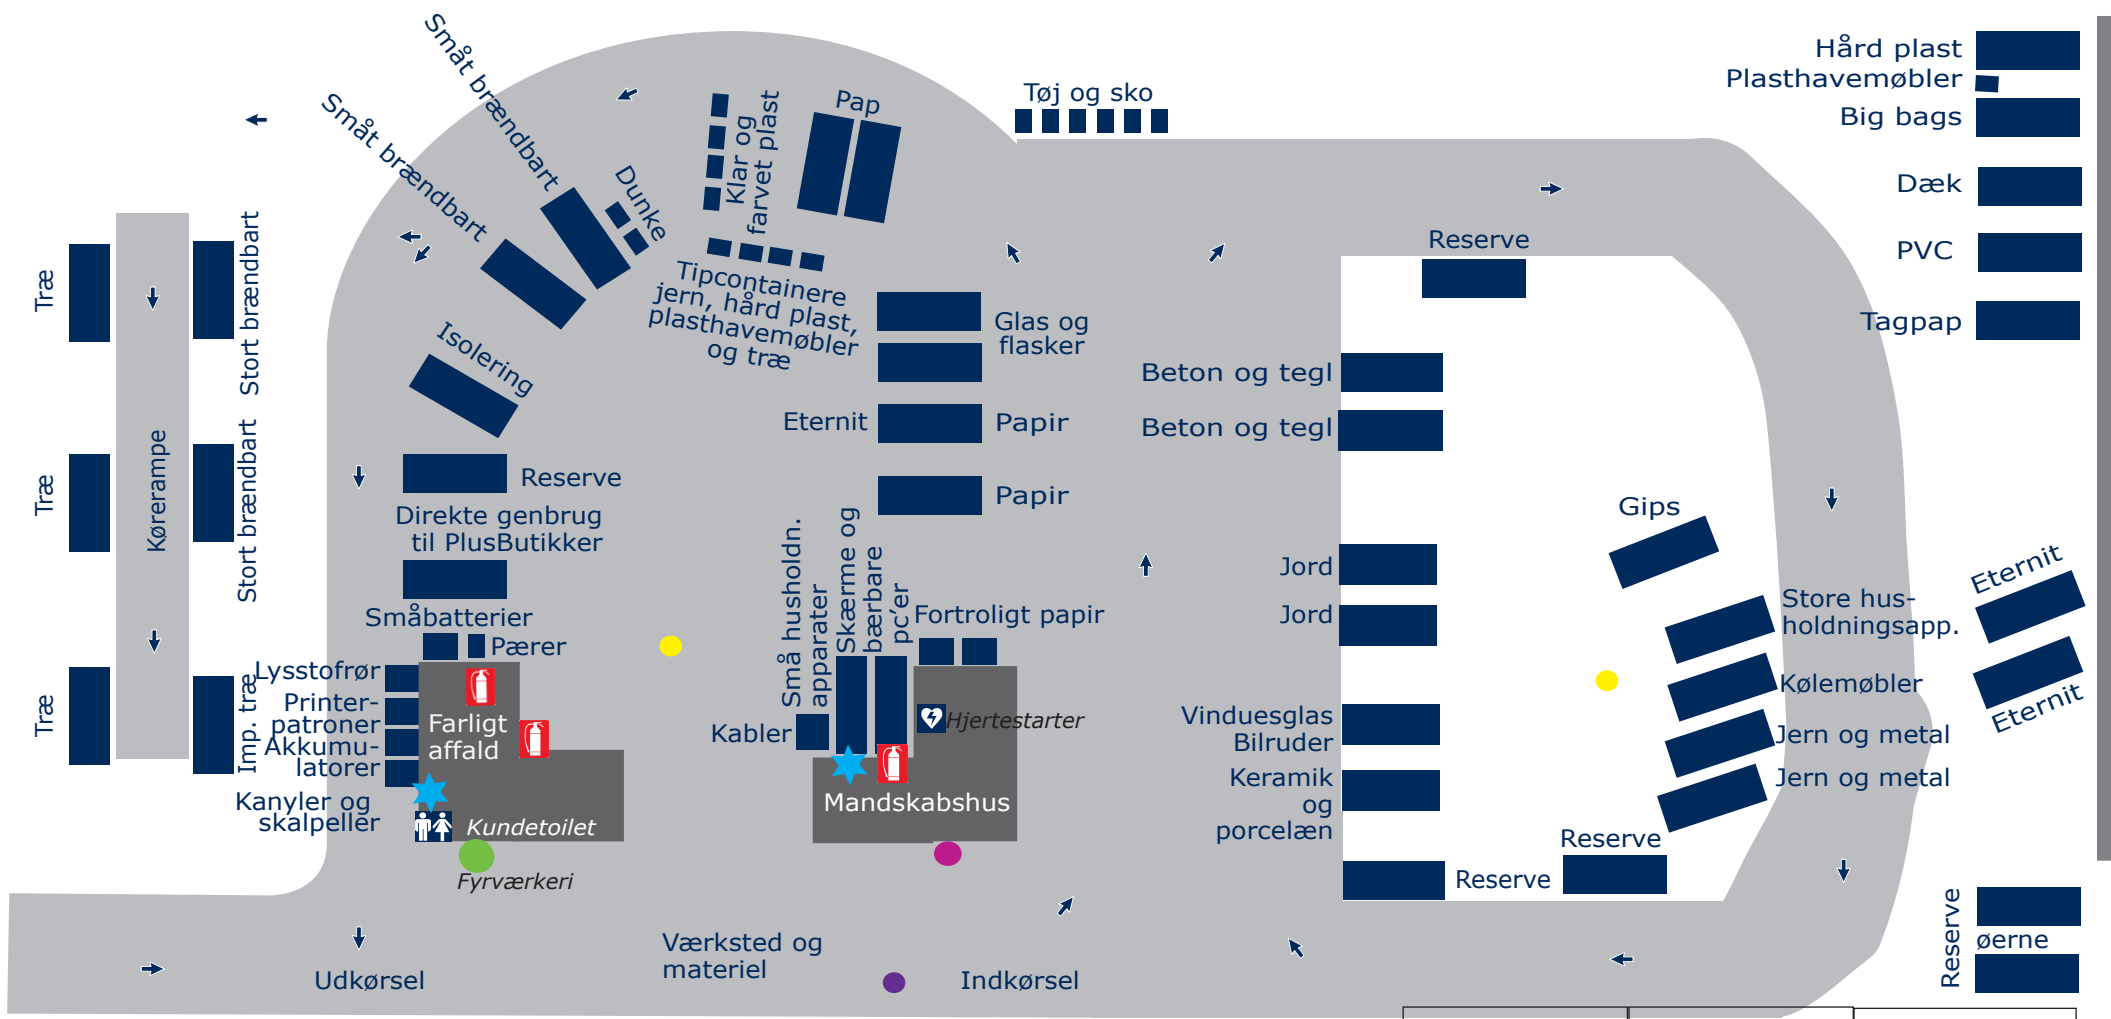

Skælskør Genbrugsplads

Vejledende oversigtskort

Symbolforklaring

- Fyrværkeri
- Olieudskiller
- ⚡ Hjertestarter
- Stop/drikkevand
- 🔥 Ildslukker - kulsyre
- Stop/gas
- 🔥 Ildslukker - pulver
- Trykflasker
- 🔥 Ildslukker - skum
- ★ Øjenskyll
- ▲ Nødbruser

P-plads	Reserve	Paller
---------	---------	--------